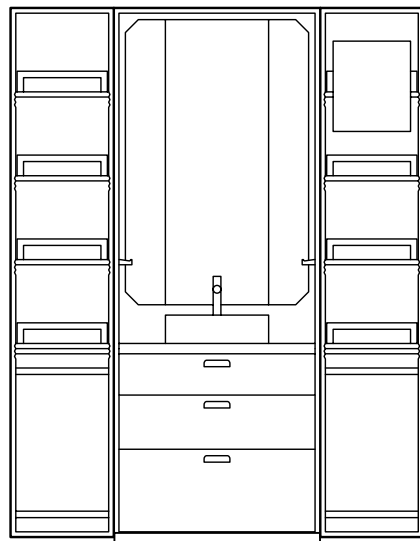

Fiche technique

La Cabine 80 cm

Utilisation murale ou en îlot

Dimensions

Cabine fermée :

l.80 x h.210 x P.63,5 cm

Cabine ouverte :

l.160 x h.210 x P.50 cm