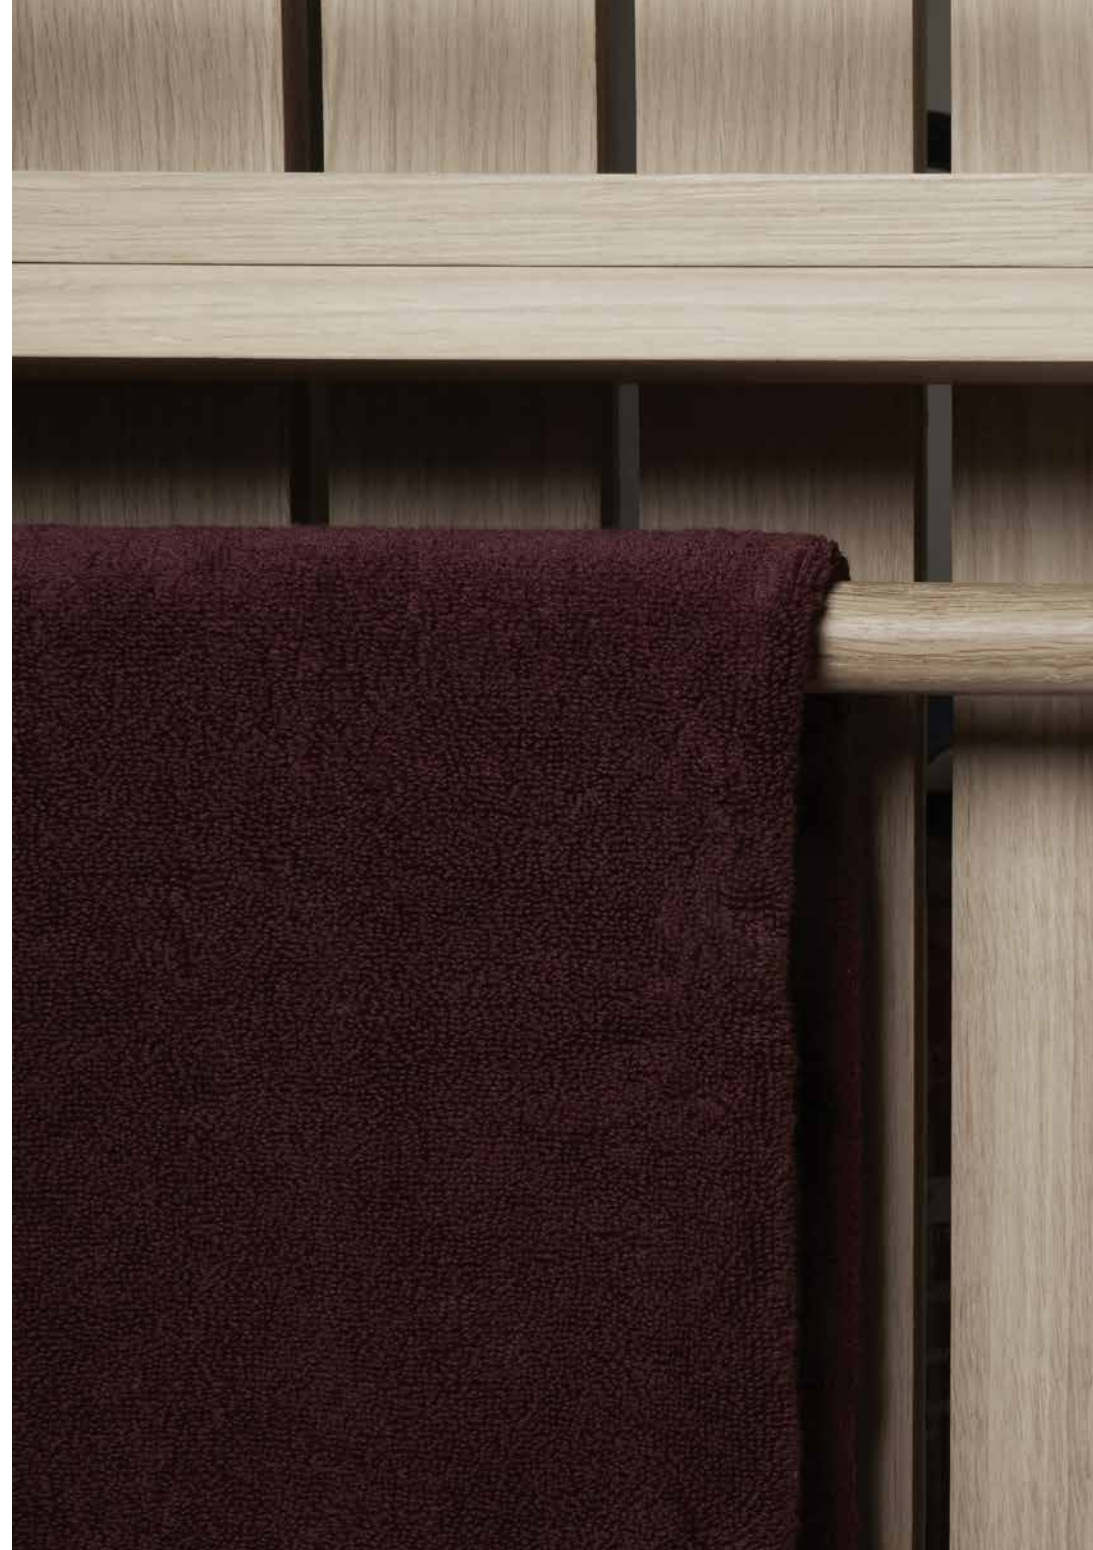

Le savoir-faire Line Art mis en perspective

Avec La Cabine, Line Art repousse les lignes d'une démarche de design intégrée depuis sa création.

Fondée il y a plus de dix ans dans le nord de la France, cette entreprise conçoit et produit chaque année de nouvelles collections de mobilier de salle de bains en teck et en chêne issus de forêts gérées de manière responsable.

Exclusivement fabriquées en bois massif, ses gammes conjuguent tout le talent du savoir-faire ébénistique à une esthétique claire et racée.

Élaborée en marge de sa production, dans une logique de co-création et de co-branding avec La Fonction, La Cabine est un produit hors-norme dans lequel l'expertise de Line Art exprime sa toute plénitude. Un exemple de sa capacité à mener avec ces ateliers la réalisation de commandes spéciales et de répondre de façon toujours plus pointue aux exigences de la prescription.